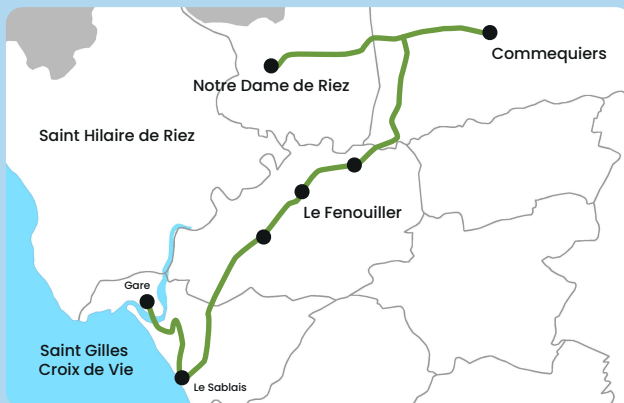

Tous à la plage ! 2026

NAVETTES GRATUITES
DU LUNDI AU SAMEDI
DU 4 JUILLET AU 31 AOÛT

- 13 communes desservies
- Plage ou centre-ville
- À la journée ou à la demi-journée

Bassin nord

Plus d'infos

COMMEQUIERS → SAINT GILLES CROIX DE VIE

COMMEQUIERS	École publique, 95 allée des Huit Tours	09:35	14:00
NOTRE DAME DE RIEZ	Place des anciens combattants	09:44	14:09
LE FENOULLER	Le Roc	09:53	14:18
	Place de la Ménarderie	09:57	14:22
	L'Ormeau, 2 rue de la Potellerie	10:03	14:28
SAINT GILLES CROIX DE VIE	Sablais, 47 avenue du Pont Neuf	10:10	14:35
	Gare SNCF, place de la Gare	10:18	14:43

Votre avis compte, scannez le QR code !

Bassin sud

Plus d'infos

LANDEVIEILLE → SAINT GILLES CROIX DE VIE

LANDEVIEILLE	3 rue des Sables	09:35	14:00
LA CHAIZE GIRAUD	23 rue du Centre	09:37	14:02
BREM SUR MER	2 rue des Quarante Sillons	09:45	14:10
BRÉTIGNOLLES SUR MER	Plage des Dunes 1	09:50	14:15
	3 place de l'Hôtel de ville	09:58	14:23
SAINT GILLES CROIX DE VIE	Sablais, 47 avenue du Pont Neuf	10:13	14:38
	Gare SNCF, place de la Gare	10:21	14:46

SAINT GILLES CROIX DE VIE → LANDEVIEILLE

SAINT GILLES CROIX DE VIE	Gare SNCF, place de la Gare	18:40
	Sablais, 47 avenue du Pont Neuf	18:48
BRÉTIGNOLLES SUR MER	3 place de l'Hôtel de ville	19:03
	Plage des Dunes 1	19:11
BREM SUR MER	2 rue des Quarante Sillons	19:16
LA CHAIZE GIRAUD	23 rue du Centre	19:24
LANDEVIEILLE	3 rue des Sables	19:26